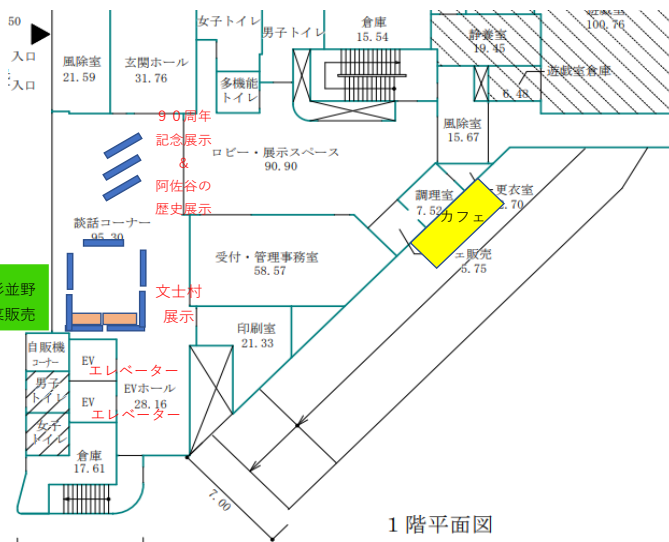

プログラム会場案内図

- 当日、予告なくプログラム実施場所の変更をさせていただく場合がございます。
- 雨天の場合は、屋外でのプログラムは中止または実施場所の変更があります。
- プログラム参加される際に、感染予防にご協力ください。

検温を実施しています

密を避けるため
人数制限を
させていただきます

マスク着用を
お願いします