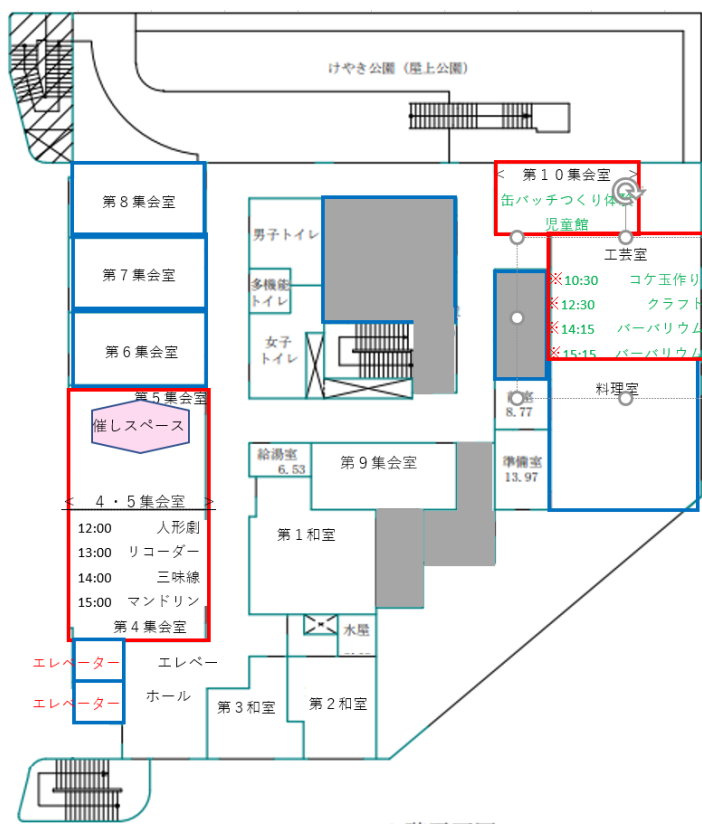

プログラム会場案内図

- 当日、予告なくプログラム実施場所の変更をさせていただく場合がございます。
- 雨天の場合は、屋外でのプログラムは中止または実施場所の変更があります。
- プログラム参加される際に、感染予防にご協力ください。

検温を実施しています

密を避けるため
人数制限を
させていただきます

マスク着用を
お願いします