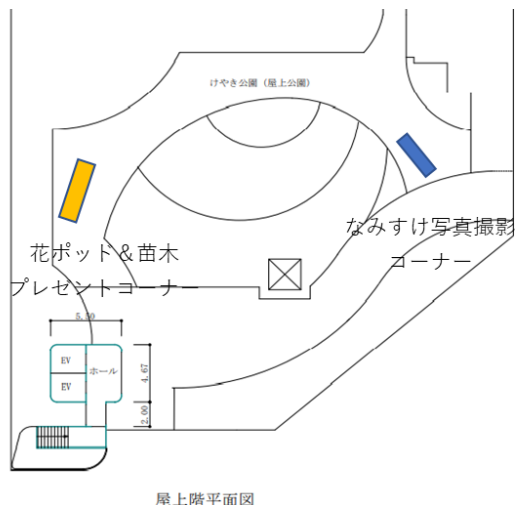

注意事項

場 所	イベント	開催予定時間	イベント内容のご案内	整理券発行有無	
第1,2,3集会室	開会式	10:00~	田中区長より、ご挨拶をいただきます。	なし	
	蘭乃はなさんトークショー	10:20~11:00	元宝塚歌劇団トップ娘役 女優 蘭乃はなさん（杉並区出身）による、トークショーをお届けします。生まれ育った杉並区のこと、女優のお仕事のことなど語っていただきます。	あり ※900より配布	
	東京高円寺阿波おどり	12:00~12:40	東京の夏の風物詩、東京高円寺阿波おどりのパワフルな演舞を間近でご覧いただけます。	あり	
	親子JAZZコンサート	13:15~14:15	阿佐谷ジャズストリート協力、女性トリオによる親子向けJAZZコンサートをお楽しみください。	あり	
	飯面 雅子さんのサンド・アートパフォーマンス	15:00~15:30	日本におけるサンドアーティストの第一人者 飯面雅子（いいめん まさこ）さんによる、杉並区の90周年を記念してスペシャルなサンドアートパフォーマンスを披露いただきます。	あり	
体育室	玉川太福さんの浪曲	11:30~12:00	杉並区の偉人、内田秀五郎の功績を浪曲界のワンダーボーイ玉川太福さんに、ご披露いただきます。	あり	
	バリ舞踏	13:30~14:00	区民の皆さんによる踊りや演奏など楽しいステージを披露します。 （バリ舞踏：アイル・プティ、ハワイアン：レフアアロハフラ、フラメンコ：たのしく！フラメンコ）	なし 会場受付	
	ハワイアン	14:30~15:00			
	フラメンコ	15:30~16:00			
音楽室	守屋純子トリオJAZZ演奏	14:30~15:10 15:30~16:10	阿佐谷ジャズストリート協力、人気の守屋純子ピアノトリオの本格的JAZZコンサートをお楽しみください。	あり	
	第2レクリエーション室	サンドアート体験講座	11:00~11:30 12:00~12:30 13:00~13:30	飯面雅子（いいめん まさこ）さんによる、サンドアートの貴重な体験ができます。	あり
第4,5集会室		人形劇	12:00~12:30	杉並区の皆さんによる、演奏やパフォーマンスなど楽しいステージを披露します。（人形劇：母親クラブつくし、リコーダー演奏：りこあん、三味線演奏：芙蓉会、マンドリン演奏：フラカッソ）	なし 会場受付
		リコーダー演奏	13:00~13:30		
	三味線演奏	14:00~14:30			
	マンドリン演奏	15:00~15:30			
第10集会室	缶バッチづくり	10:00~15:30	阿佐谷児童館協力のもと、缶バッチの作成をお楽しみいただけます。	なし	
工芸室	コケ玉づくり	10:30~11:15	木の実や葉っぱ、枝などを材料にしたクラフトやコケ玉づくり、ハーバリウムづくりなどを体験しよう！	あり	
	クラフト作り	12:30~14:00			
	ハーバリウム作り	14:15~15:00 15:15~16:00			
地上公園	ツリークライミング	10:00~10:50	地上公園内のけやきを利用したツリークライミングです。けやき公園でツリークライミングに挑戦しよう！	あり	
		11:00~11:50			
		13:00~13:50			
		14:00~14:50			
		15:00~15:50			
屋上公園	杉並野菜販売	10:00~	JA東京中央さんの協力のもと、野菜販売を行います。無くなり次第終了となります。	なし	
	春夏秋冬パネル展	10:00~16:00	春夏秋冬のうつろいをパネルで展示します	なし	
	なみすけ撮影会	11:30~12:00	杉並区のキャラクター「なみすけ」との写真撮影コーナーと一緒に撮影できます。	あり	
		12:30~13:00			
		14:00~14:30			
春夏秋冬パネル展	10:00~16:00	春夏秋冬の移ろいをパネルで展示します	なし		
花ポッド&苗木配布	10:00~	花ポッド又は苗木を、先着200名様にプレゼントいたします。	あり		
1階ロビー	阿佐ヶ谷文士村展示	10:00~16:00	古き良き杉並区の風景の写真をパネルで展示。阿佐ヶ谷の文士村の作家の書籍を展示、お手に取ってご覧いただけます。	なし	
	杉並区90周年バ 祢展	10:00~16:00			
	阿佐谷の歴史展示	10:00~16:00			
施設全域 & 近隣施設	スタンプラリー	10:00~	Beans阿佐ヶ谷、アルーク阿佐ヶ谷さんの協力もいただき、新しい施設&近隣のスポットを巡って、スタンプを集めてね。集めたスタンプカード提示でプレゼントもあります。（先着200名様）		