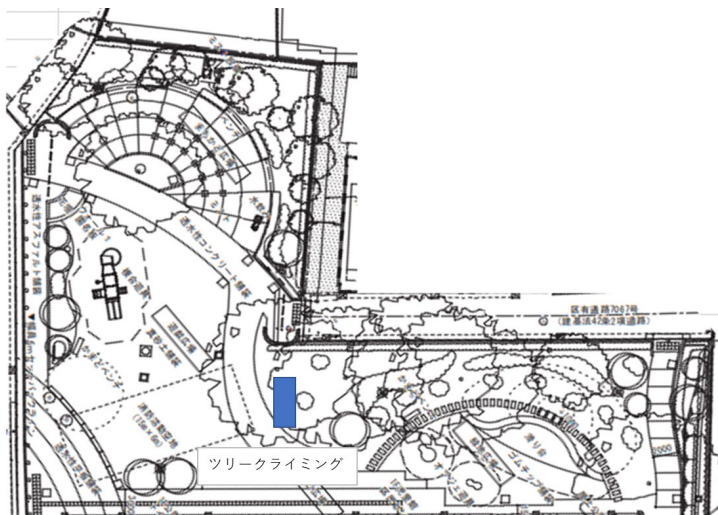

プログラム会場案内図

- 当日、予告なくプログラム実施場所の変更をさせていただく場合がございます。
- 雨天の場合は、屋外でのプログラムは中止または実施場所の変更があります。
- プログラム参加される際に、感染予防にご協力ください。

検温を実施しています

密を避けるため
人数制限を
させていただきます

マスク着用を
お願いします