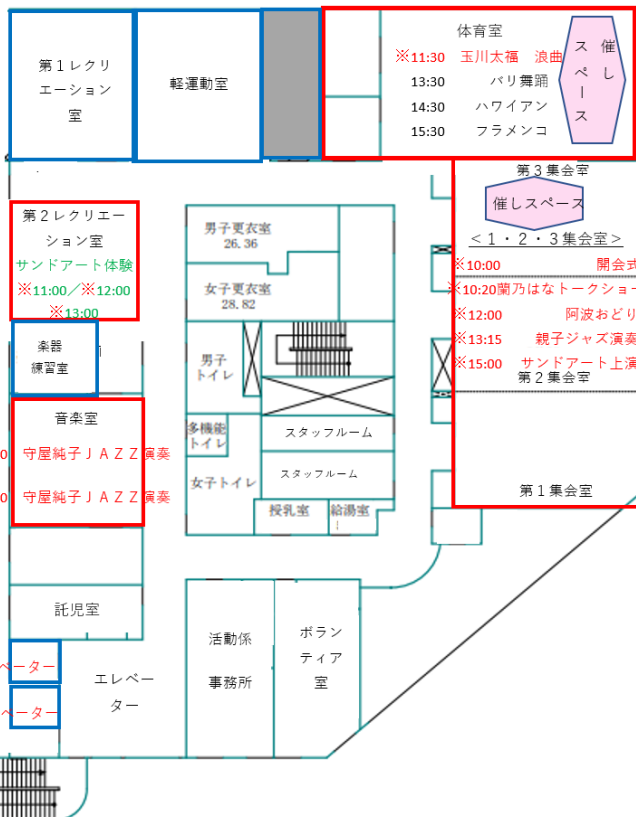

注意事項

場 所	イベント	開催予定時間	イベント内容のご案内	整理券発行有無	
第1,2,3集会室	開会式	10:00~	田中区長より、ご挨拶をいただきます。	なし	
	蘭乃はなさんトークショー	10:20~11:00	元宝塚歌劇団トップ娘役 女優 蘭乃はなさん（杉並区出身）による、トークショーをお届けします。生まれ育った杉並区のこと、女優のお仕事のことなど語っていただきます。	あり ※900より配布	
	東京高円寺阿波おどり	12:00~12:40	東京の夏の風物詩、東京高円寺阿波おどりのパワフルな演舞を間近でご覧いただけます。	あり	
	親子JAZZコンサート	13:15~14:15	阿佐谷ジャズストリート協力、女性トリオによる親子向けJAZZコンサートをお楽しみください。	あり	
	飯面 雅子さんのサンド・アートパフォーマンス	15:00~15:30	日本におけるサンドアーティストの第一人者 飯面雅子（いいめん まさこ）さんによる、杉並区の90周年を記念してスペシャルなサンドアートパフォーマンスを披露いただきます。	あり	
体育室	玉川太福さんの浪曲	11:30~12:00	杉並区の偉人、内田秀五郎の功績を浪曲界のワンダーボーイ玉川太福さんに、ご披露いただきます。	あり	
	バリ舞踏	13:30~14:00	区民の皆さんによる踊りや演奏など楽しいステージを披露します。 （バリ舞踏：アイル・プティ、ハワイアン：レフアアロハフラ、フラメンコ：たのしく！フラメンコ）	なし 会場受付	
	ハワイアン	14:30~15:00			
	フラメンコ	15:30~16:00			
音楽室	守屋純子トリオJAZZ演奏	14:30~15:10 15:30~16:10	阿佐谷ジャズストリート協力、人気の守屋純子ピアノトリオの本格的JAZZコンサートをお楽しみください。	あり	
	第2レクリエーション室	サンドアート体験講座	11:00~11:30 12:00~12:30 13:00~13:30	飯面雅子（いいめん まさこ）さんによる、サンドアートの貴重な体験ができます。	あり
第4,5集会室		人形劇	12:00~12:30	杉並区の皆さんによる、演奏やパフォーマンスなど楽しいステージを披露します。（人形劇：母親クラブつくし、リコーダー演奏：りこあん、三味線演奏：芙蓉会、マンドリン演奏：フラカッソ）	なし 会場受付
		リコーダー演奏	13:00~13:30		
	三味線演奏	14:00~14:30			
	マンドリン演奏	15:00~15:30			
第10集会室	缶バッチづくり	10:00~15:30	阿佐谷児童館協力のもと、缶バッチの作成をお楽しみいただけます。	なし	
工芸室	コケ玉づくり	10:30~11:15	木の実や葉っぱ、枝などを材料にしたクラフトやコケ玉づくり、ハーバリウムづくりなどを体験しよう！	あり	
	クラフト作り	12:30~14:00			
	ハーバリウム作り	14:15~15:00 15:15~16:00			
地上公園	ツリークライミング	10:00~10:50	地上公園内のけやきを利用したツリークライミングです。けやき公園でツリークライミングに挑戦しよう！	あり	
		11:00~11:50			
		13:00~13:50			
		14:00~14:50			
		15:00~15:50			
屋上公園	杉並野菜販売	10:00~	JA東京中央さんの協力のもと、野菜販売を行います。無くなり次第終了となります。	なし	
	春夏秋冬パネル展	10:00~16:00	春夏秋冬のうつろいをパネルで展示します	なし	
	なみすけ撮影会	11:30~12:00	杉並区のキャラクター「なみすけ」との写真撮影コーナーと一緒に撮影できます。	あり	
		12:30~13:00			
		14:00~14:30			
春夏秋冬パネル展	10:00~16:00	春夏秋冬の移ろいをパネルで展示します	なし		
花ポッド&苗木配布	10:00~	花ポッド又は苗木を、先着200名様にプレゼントいたします。	あり		
1階ロビー	阿佐ヶ谷文士村展示	10:00~16:00	古き良き杉並区の風景の写真をパネルで展示。阿佐ヶ谷の文士村の作家の書籍を展示、お手に取ってご覧いただけます。	なし	
	杉並区90周年バ 祢展	10:00~16:00			
	阿佐谷の歴史展示	10:00~16:00			
施設全域 & 近隣施設	スタンプラリー	10:00~	Beans阿佐ヶ谷、アルーク阿佐ヶ谷さんの協力もいただき、新しい施設&近隣のスポットを巡って、スタンプを集めてね。集めたスタンプカード提示でプレゼントもあります。（先着200名様）		